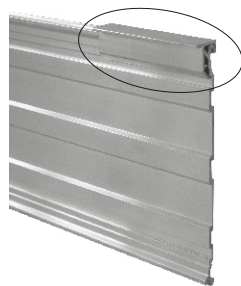

AluUnivers ze wspornikiem

AluUnivers DekoProfil

połączenie teleskopowe bez śrub

AluUnivers100

AluUnivers140

AluUnivers		AluUnivers 100		AluUnivers 140		
<b>Kod artykułu</b>		AU100		AU140		
<b>Wysokość w mm</b>		101mm		140mm		
<b>Grubość materiału mm</b>		3,2mm		3,5mm		
<b>Waga kg/m</b>		0,55kg/lfm		0,92kg/lfm		
<b>Opakowanie</b>		Dla handlowców i marketów DIY dostarczamy korzystne cenowo i dopasowane do potrzeb klienta opakowania Dispay oraz POS				
<b>Długość w cm</b>		Wysyłka każdej długości na życzenie klienta do max 6m standardowe długości w cm: 115 / 200 / 250 / 300 / 400 / 500 / 600cm ( +/-10mm )				
<b>Kolory</b>		Anoda w 6 kolorach; wszystkie kolory RAL; <b>NOWOŚĆ:</b> CortenRost *Optik (stal kortenowa) <b>NOWOŚĆ:</b> MagicLux *świejący w nocy bez prądu. Pytajcie Państwo o kartę kolorów.				
<b>Materiał</b>		Stop aluminium T6 6063				
<b>Zestaw kotwicy = kotwa i kieszeń</b> Umożliwia łatwe przesunięcie w dowolne miejsce		<b>Kotwa stalowa</b> Dł.250mm Alternatywa do kotwy aluminiowej	<b>Kotwa stalowa Strong</b> Dł.250mm	<b>Łącznik (Jointer) do AU100</b> Do niewidocznego łączenia obrzeży	<b>Łącznik (Jointer) do AU140</b>	<b>AluUnivers narożnik 90°+270°</b>
<b>Art. Code</b>	A-AU PA-AU100 PA-AU140	StA250	StA350s	J-AU100	J-AU140	W90-AU100 W270-AU100 W90-AU140 W270-AU140
<b>AluUnivers wspornik mocujący "Click-System" z gwoździem stalowym</b>		<b>AluUnivers-gwoździec stalowy</b> dł.200mm do wspornika	<b>AluUnivers-DekoProfil</b> różne kolory, Magic*Lux	<b>Opaski wokół drzew "koło"</b>		<b>Opaski wokół drzew "kwadrat"</b>
<b>Art. Code</b>	Hw-AU	St-Hw	DP-AU	Ø30, 50, 75, 115 cm		od 50 x 50, do 300 x 300 cm
				Elementy uzupełniające: kolorowe napisy, logo		