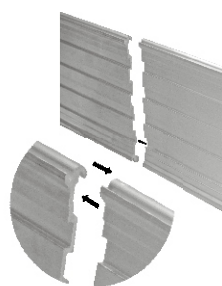

AluUnivers ze wspornikiem

AluUnivers DekoProfil

połączenie teleskopowe bez śrub

AluUnivers100

AluUnivers140

AluUnivers		AluUnivers 100		AluUnivers 140		
<b>Kod artykułu</b>		AU100		AU140		
<b>Wysokość w mm</b>		101mm		140mm		
<b>Grubość materiału mm</b>		3,2mm		3,5mm		
<b>Waga kg/m</b>		0,55kg/lfm		0,92kg/lfm		
<b>Opakowanie</b>		Dla handlowców i marketów DIY dostarczamy korzystne cenowo i dopasowane do potrzeb klienta opakowania Dispay oraz POS				
<b>Długość w cm</b>		Wysyłka każdej długości na życzenie klienta do max 6m standardowe długości w cm: 115 / 200 / 250 / 300 / 400 / 500 / 600cm ( +/-10mm )				
<b>Kolory</b>		Anoda w 6 kolorach; wszystkie kolory RAL; <b>NOWOŚĆ:</b> CortenRost *Optik (stal kortenowa) <b>NOWOŚĆ:</b> MagicLux *świejący w nocy bez prądu. Pytajcie Państwo o kartę kolorów.				
<b>Materiał</b>		Stop aluminium T6 6063				
<b>Zestaw kotwicy = kotwa i kieszeń</b> Umożliwia łatwe przesunięcie w dowolne miejsce		<b>Kotwa stalowa</b> Dł.250mm Alternatywa do kotwy aluminiowej	<b>Kotwa stalowa Strong</b> Dł.250mm	<b>Łącznik (Jointer) do AU100</b> Do niewidocznego łączenia obrzeży	<b>Łącznik (Jointer) do AU140</b>	<b>AluUnivers narożnik 90°+270°</b>
<b>Art. Code</b>	A-AU PA-AU100 PA-AU140	StA250	StA350s	J-AU100	J-AU140	W90-AU100 W270-AU100 W90-AU140 W270-AU140
<b>AluUnivers wspornik mocujący "Click-System" z gwoździem stalowym</b>		<b>AluUnivers-gwoździec stalowy</b> dł.200mm do wspornika	<b>AluUnivers-DekoProfil</b> różne kolory, Magic*Lux	<b>Opaski wokół drzew "koło"</b>		<b>Opaski wokół drzew "kwadrat"</b>
<b>Art. Code</b>	Hw-AU	St-Hw	DP-AU	Ø30, 50, 75, 115 cm		od 50 x 50, do 300 x 300 cm
				Elementy uzupełniające: kolorowe napisy, logo		