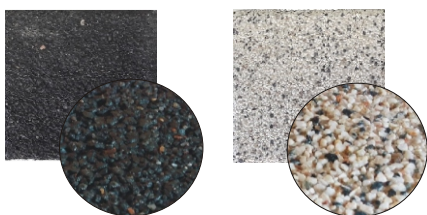

Gwarancja najwyższej jakości

przekrój kostki ECOBloxx

Parametry	Kostka betonowa EcoBloxx
Kod	Ebloxx
Wymiary S x D x W	142 x 142 x 45mm
Waga /szt.	2,15 kg
Waga /m²	105,35 kg = 49szt./m ²
Ilość na palecie	15,96 m ² / 782szt.
Wymiar palety	120x100x74cm
Waga palety	ok.1576 kg
Ilość w dostawie TIR	15 palet/239,00m ² =23,64t 16 palet/255,36m ² =25,22t

Dostępne kolory

oraz design kostki granitowej w kolorze białym i grafitowym

Zastosowanie kostki brukowej ECOBloxx:

- * ścieżki piesze i rowerowe
- * nawierzchnie jezdne do 6,5t (z podbudową)
- * miejsca postojowe
- * pola campingowe
- * wjazdy do garaży
- * podjazdy przed domem
- * nawierzchnie bez barier

ECORASTERBloxx

...kostka brukowa z drenażem