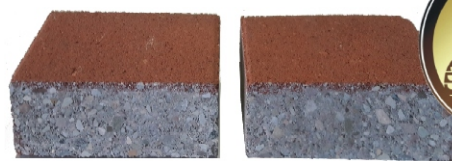

Gwarancja najwyższej jakości

przekrój kostki ECOBloxx

Parametry	Kostka betonowa EcoBloxx
Kod	Ebloxx
Wymiary S x D x W	142 x 142 x 45mm
Waga /szt.	2,15 kg
Waga /m²	105,35 kg = 49szt./m ²
Ilość na palecie	15,96 m ² / 782szt.
Wymiar palety	120x100x74cm
Waga palety	ok.1576 kg
Ilość w dostawie TIR	15 palet/239,00m ² =23,64t 16 palet/255,36m ² =25,22t

Dostępne kolory

oraz design kostki granitowej w kolorze białym i grafitowym

Zastosowanie kostki brukowej ECOBloxx:

- * ścieżki piesze i rowerowe
- * nawierzchnie jezdne do 6,5t (z podbudową)
- * miejsca postojowe
- * pola campingowe
- * wjazdy do garaży
- * podjazdy przed domem
- * nawierzchnie bez barier

ECORASTERBloxx

...kostka brukowa z drenażem