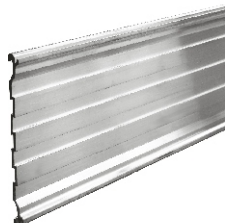

Teleskop-Verbindung
ohne Schrauben

AluRite64

AluRite100

AluRite140

AluRite140 strong

AluRITE	AluRite64	AluRite100	AluRite140	AluRite140 strong
Artikel/Code	AR64	AR100	AR140	AR140s
Höhe	64mm	101mm	140mm	140mm
Materialstärke in mm	3,2mm	3,2mm	3,5mm	4,5mm
Gewicht in kg/m	0,35kg/lfdm	0,53kg/lfdm	0,9kg/lfdm	1,25kg/lfdm
Verpackung	Für den Handel und DIY Märkte liefern wir preiswert kundenangepasste Displayverpackungen. POS-Lösungen sind ebenfalls für alle Produkte erhältlich			
Längen in cm	Lieferung aller Längen auf Kundenwunsch bis max. 6m. Standardlängen in cm: 115 / 200 / 250 / 300 / 400 / 500 / 600cm (+/-10mm)			
Farben	AnodFarben (Eloxal) in 6 Farben ; alle RAL*Farben; NEU : CortenRost *Optik NEU : MagicLux *Nachtleuchtend ohne Strom ; Verlangen Sie die Farbkarte .			
Material	Aluminiumlegierung T6 6063			
AnkerSet = Pocket und Anker AnkerSet zum einfachen Verschieben an die gewünschte Befestigungsstelle	Stahlanker 250mm 250mm Länge alternativ zu AluAnker	Stahlanker strong 350mm Länge	Verbinder(Jointer) für AR100  80 mm 101 mm	Verbinder(Jointer) für AR140 80 mm 140 mm
				
Art. Code	A-AR PA-AR100 PA-AR140	StA250 StA350s	J-AR100 J-AR100	AluRite Winkel 90°+270° 
				W90-AR100 W270-AR100 W90-AR140 W270-AR140

Baumumrandungen
"rund"

Ø30, 50, 75, 115 cm

Baumumrandungen
"Quadrat"

ab 50 x 50, bis 300 x 300 cm