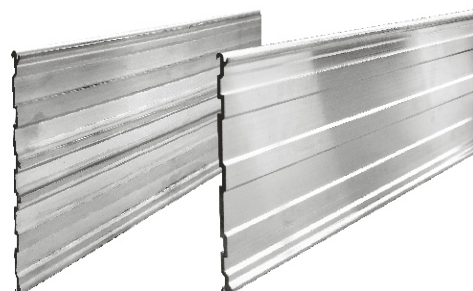

Teleskop-Verbindung
ohne Schrauben

AluRite64

AluRite100

AluRite140

AluRite140 strong

AluRITE	AluRite64	AluRite100	AluRite140	AluRite140 strong
Artikel/Code	AR64	AR100	AR140	AR140s
Höhe	64mm	101mm	140mm	140mm
Materialstärke in mm	3,2mm	3,2mm	3,5mm	4,5mm
Gewicht in kg/m	0,35kg/lfdm	0,53kg/lfdm	0,9kg/lfdm	1,25kg/lfdm
Verpackung	Für den Handel und DIY Märkte liefern wir preiswert kundenangepasste Displayverpackungen. POS-Lösungen sind ebenfalls für alle Produkte erhältlich			
Längen in cm	Lieferung aller Längen auf Kundenwunsch bis max. 6m. Standardlängen in cm: 115 / 200 / 250 / 300 / 400 / 500 / 600cm (+/-10mm)			
Farben	AnodFarben (Eloxal) in 6 Farben ; alle RAL*Farben; NEU : CortenRost *Optik NEU : MagicLux *Nachtleuchtend ohne Strom ; Verlangen Sie die Farbkarte .			
Material	Aluminiumlegierung T6 6063			
AnkerSet = Pocket und Anker AnkerSet zum einfachen Verschieben an die gewünschte Befestigungsstelle	Stahlanker 250mm 250mm Länge alternativ zu AluAnker	Stahlanker strong 350mm Länge	Verbinder(Jointer) für AR100  80 mm 101 mm	Verbinder(Jointer) für AR140 80 mm 140 mm
				
Art. Code	A-AR PA-AR100 PA-AR140	StA250 StA350s	J-AR100 J-AR100	AluRite Winkel 90°+270° 
				W90-AR100 W270-AR100 W90-AR140 W270-AR140

Baumumrandungen
"rund"

Ø30, 50, 75, 115 cm

Baumumrandungen
"Quadrat"

ab 50 x 50, bis 300 x 300 cm