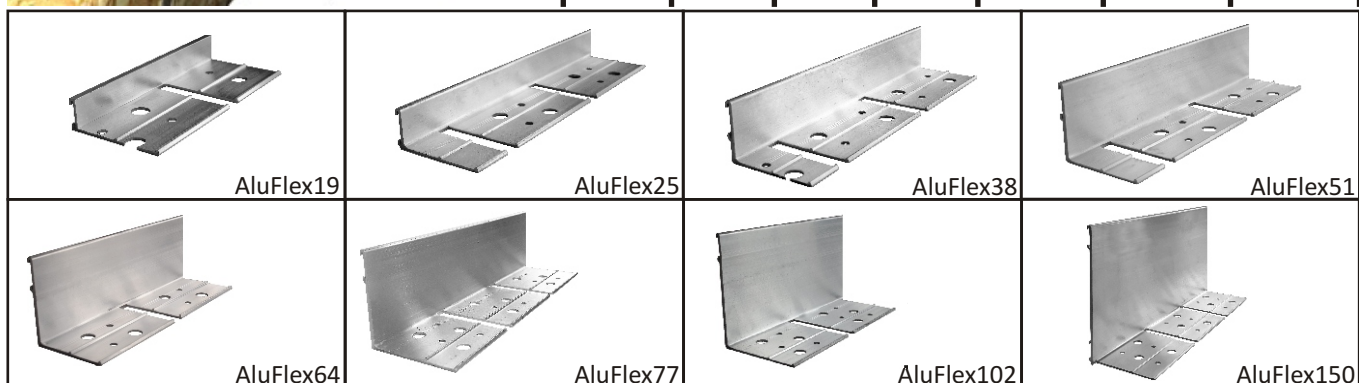

19mm | 25mm | 38mm | 50mm | 64mm | 77mm | 100mm | 150mm

<b>AluFLEX</b>	<b>AF19</b>	<b>AF25</b>	<b>AF38</b>	<b>AF51</b>	<b>AF64</b>	<b>AF77</b>	<b>AF102</b>	<b>AF150</b>
<b>Kod artykułu</b>	AF19	AF25	AF38	AF51	AF64	AF77	AF102	AF150
<b>Wymiary wys x szer mm</b>	19x59	25x57	38x57	51x57	64x57	77x75	102x76	150x76
<b>Grubość materiału mm</b>	3,0	3,5	3,5	3,5	3,5	3,5	3,5	4,0
<b>Waga w kg/m</b>	0,37	0,46	0,57	0,68	0,80	1,00	1,23	1,72

<b>Materiał</b>	Stop aluminium T6 6063							
<b>Długość w cm</b>	Dla handlowców i marketów DIY dostarczamy korzystne cenowo i dopasowane do potrzeb klienta opakowania Dispay oraz POS							
<b>Opakowanie</b>	Wysyłka każdej długości na życzenie klienta do max 6m standardowe długości w cm: 115 / 200 / 250 / 300 / 400 / 500 / 600cm (+/-10mm)							
<b>Kolory</b>	Anoda w 6 kolorach; wszystkie kolory RAL; <b>NOWOŚĆ:</b> CortenRost *Optik (stal kortenowa) <b>NOWOŚĆ:</b> MagicLux *świejący w nocy bez prądu. Pytajcie Państwo o kartę kolorów.							

<b>Akcesoria</b> 	<b>AF Jointer Small</b> 15x2,5x70 mm	<b>AF Jointer Big</b> 20x3,2x70 mm	Łączenie AluFLEX za pomocą jointera	<b>Gwóźdź stalowy</b> D: 250 mm
	 AFJm	 AFJd		

**NOWOŚĆ**  
**AluBORDER \* MagicLux**  
Obrzeża świejące nocą na zielono i niebiesko bez wykorzystania prądu